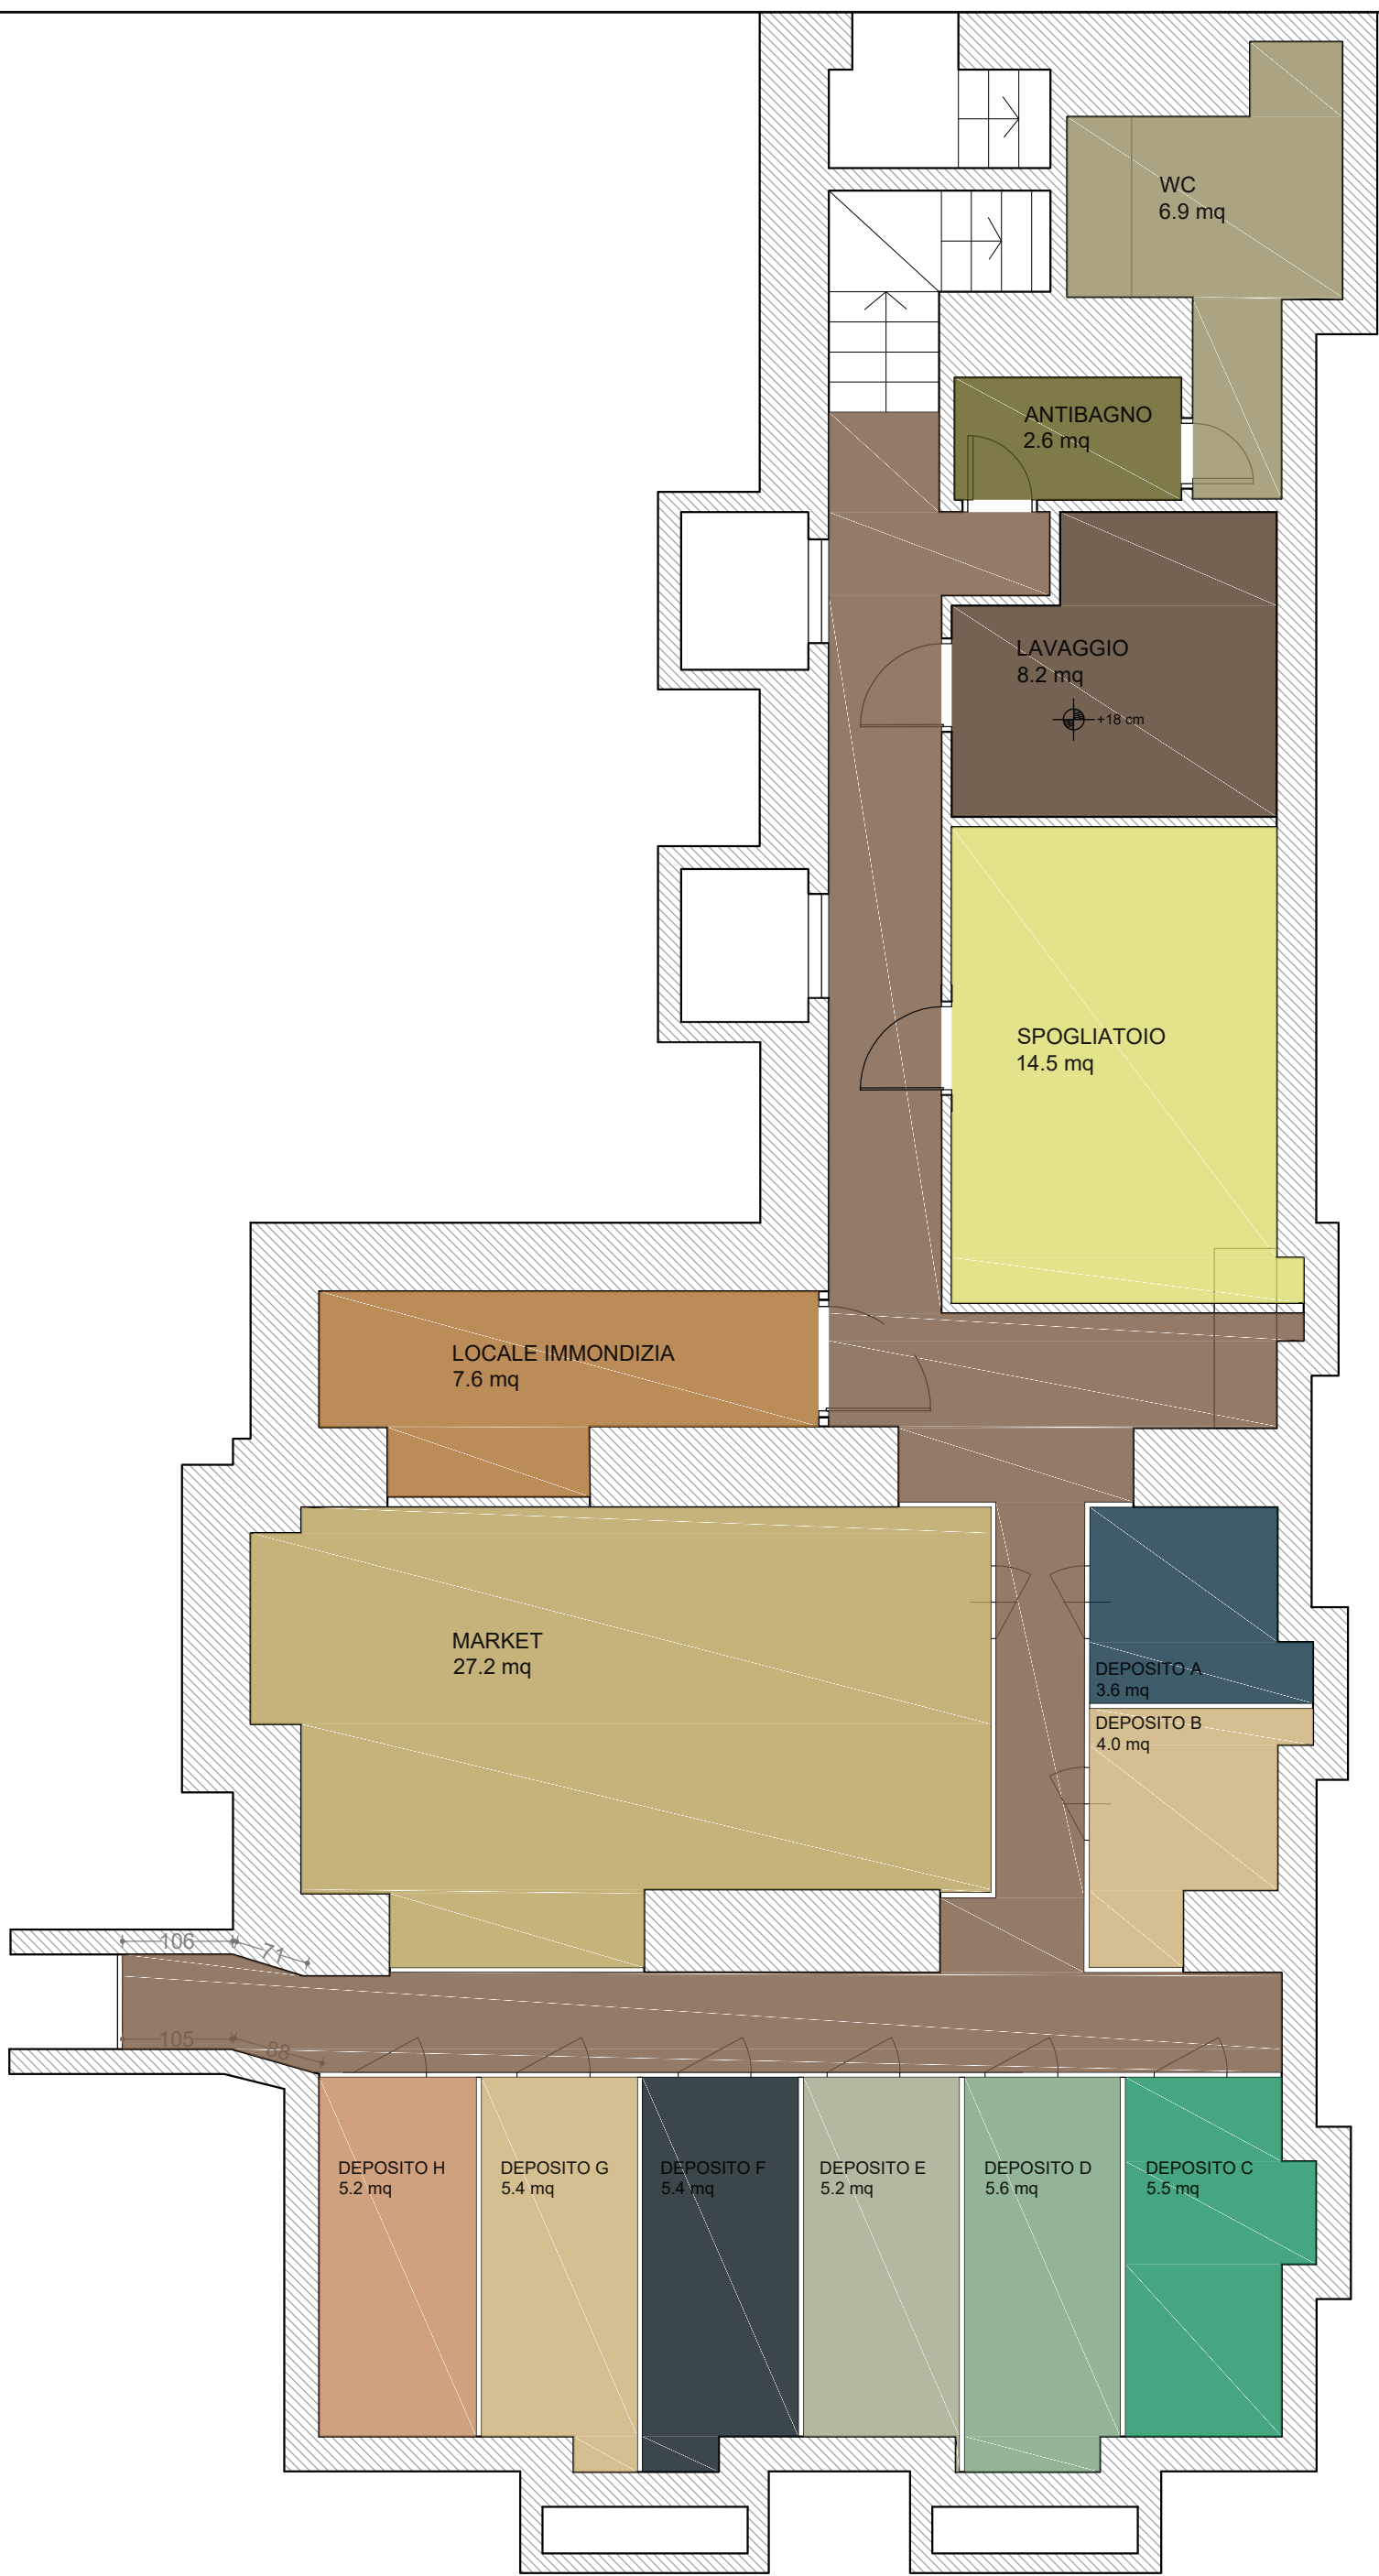

AREA	MQ	AREA	MQ	MQ PER CUCINA	AREA	MQ	MQ PER CUCINA
CUCINA 1	13,10	CUCINA 6	9,00		INGRESSO / DISTIBRUZIONE	45,00	5,63
CUCINA 2	12,30	CUCINA 7	9,70				
CUCINA 3	9,00	CUCINA 8	9,80				
CUCINA 4	9,50	WC	3,30	0,42			
CUCINA 5	11,10	ANTIBAGNO	2,20	0,30			

AREA	MQ	AREA	MQ	AREA	MQ	MQ PER CUCINA	AREA	MQ	MQ PER CUCINA	AREA	MQ	MQ PER CUCINA
DEPOSITO A	3,60	DEPOSITO D	5,60	DEPOSITO F	5,40		MARKET	27,20	3,40	SPOGLIATOIO	14,50	1,81
DEPOSITO B	4,00	DEPOSITO E	5,20	DEPOSITO G	5,40		LAVAGGIO	8,20	1,03	WC	6,90	0,86
DEPOSITO C	5,50	DEPOSITO H	5,20	LOC. IMMONDIZIA	7,80	0,98				ANTIBAGNO	2,60	0,33